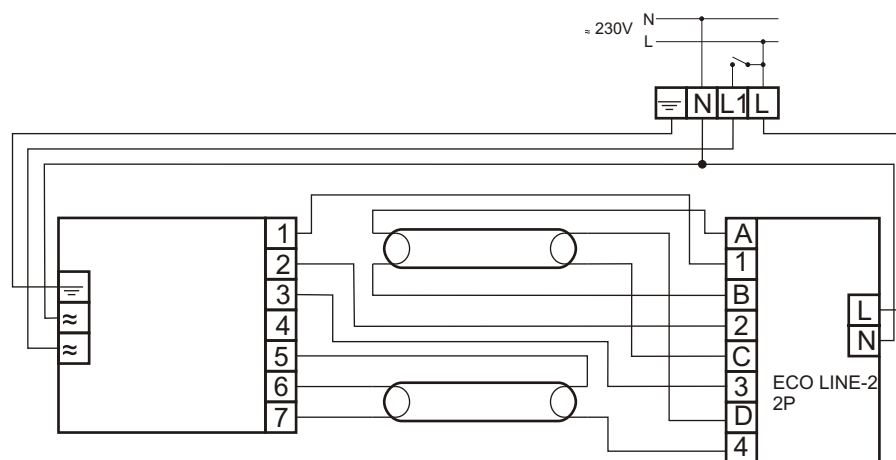

HF-Performer 258

MODUŁ AWARYJNY	ECO LINE-2 2P
OBSŁUGIWANE ŚWIETŁÓWKI	T8: 58W